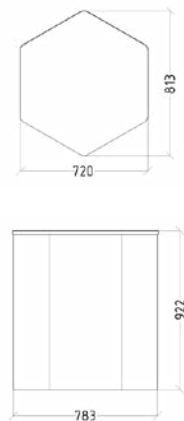

## ТУМБЫ

ТУМБА ЛАБОРАТОРНАЯ  
МЕТАЛЛИЧЕСКАЯ

1200x600x900

ТУМБА С МОЙКОЙ  
МЕТАЛЛИЧЕСКАЯ  
600x600x900

ТУМБА С МОЙКОЙ  
МЕТАЛЛИЧЕСКАЯ  
800x600x900

НА 37 КРЮЧКОВ  
420x520x3

НА 72 КРЮЧКА  
450x630x110

СУШИЛКА ДЛЯ ЛАБОРАТОРНОЙ  
ПОСУДЫ ПОЛИПРОПИЛЕНОВАЯ

СТОЛ ЭКСПЕРИМЕНТАРИУМ ЛАБ 1  
НА 6 ЧЕЛОВЕК  
1360x1200x750

СТОЛ ФИЗИЧЕСКИЙ ЛАБ 2  
НА 6 ЧЕЛОВЕК  
1360x1200x750

СТОЛ ДЛЯ ГРУППОВЫХ ЗАНЯТИЙ ЛАБ 3  
НА 6 ЧЕЛОВЕК  
1360x1200x750

СТОЛ ХИМИЧЕСКИЙ ЛАБ 4  
НА 6 ЧЕЛОВЕК  
1360x1200x750

СТОЛ МОЛЕКУЛА 2  
ФИЗИЧЕСКИЙ НА 6 ЧЕЛОВЕК  
1870x1870x922

СТОЛ МОЛЕКУЛА 1  
ХИМИЧЕСКИЙ НА 6 ЧЕЛОВЕК  
1870x1870x922

ОПОРА КОЛЕСНАЯ  
СО СТОПОРОМ

ТУМБА СЕРВИСНАЯ ХИМИЧЕСКАЯ  
СТАЦИОНАРНАЯ С МОЙКОЙ  
813x720x922