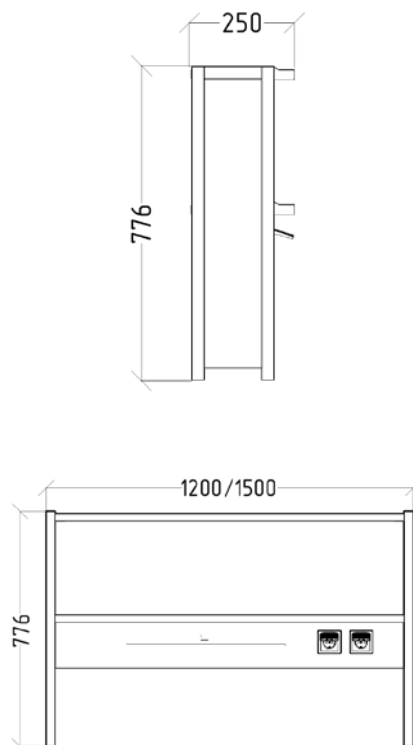

Мебель соответствует всем требованиям СанПин и ГОСТ

**СТОЛ ЛАБОРАТОРНЫЙ**  
НИЗКИЙ 1200x600x750, 1500x600x750  
ВЫСОКИЙ 1200x600x900, 1500x600x900

**СТОЛ ЛАБОРАТОРНЫЙ С ТУМБОЙ ЛАБ 1**  
НИЗКИЙ 1200x600x750, 1500x600x750  
ВЫСОКИЙ 1200x600x900, 1500x600x900

**СТОЛ ЛАБОРАТОРНЫЙ С ТУМБОЙ ЛАБ 2**  
НИЗКИЙ 1200x600x750, 1500x600x750  
ВЫСОКИЙ 1200x600x900, 1500x600x900

**СТОЛ ЛАБОРАТОРНЫЙ С ТУМБОЙ ЛАБ 3**  
НИЗКИЙ 1200x600x750  
ВЫСОКИЙ 1200x600x900

**СТОЛ ЛАБОРАТОРНЫЙ С ТУМБОЙ ЛАБ 4**  
НИЗКИЙ 1500x600x750  
ВЫСОКИЙ 1500x600x900

**СТОЛ ЛАБОРАТОРНЫЙ С НАДСТРОЙКОЙ**  
НИЗКИЙ 1200x600x750/1526  
НИЗКИЙ 1500x600x750/1526  
ВЫСОКИЙ 1200x600x900/1676  
ВЫСОКИЙ 1500x600x900/1676

**СТОЛ ЛАБОРАТОРНЫЙ**

**НАДСТРОЙКА**

ТУМБА ПРИСТАВНАЯ НИЗКАЯ  
400x500x670

СТОЛ ДЕМОНСТРАЦИОННЫЙ ЛАБ 2  
2 РОЗЕТКИ 42В  
1200x750x960/900

СТОЛ ДЕМОНСТРАЦИОННЫЙ ФИЗИЧЕСКИЙ  
С ПРИБОРНЫМ КОМПЛЕКСОМ  
4 РОЗЕТКИ 220В, 2 РОЗЕТКИ 42В  
1200x750x960/900

СТОЛ ДЕМОНСТРАЦИОННЫЙ С МОЙКОЙ  
1200x750x960/900