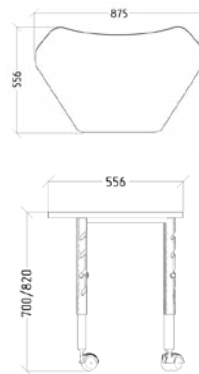

ТУМБА СЕРВИСНАЯ ФИЗИЧЕСКАЯ
СТАЦИОНАРНАЯ
3 РОЗЕТКИ 42В
813x720x922

СТОЛ ОДНОМЕСТНЫЙ
РЕГУЛИРУЕМЫЙ, 5-7 ГРУППА РОСТА
836x532x700/820