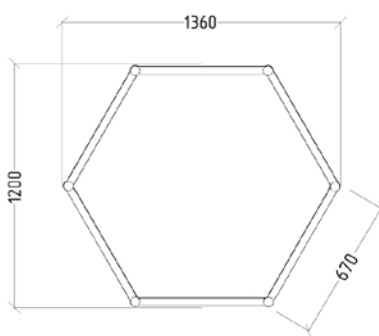

## ШКАФЫ ВЫТЯЖНЫЕ

ШКАФ ЛАБОРАТОРНЫЙ  
ВЫТЯЖНОЙ ЛАБ 1 МЕТАЛЛИЧЕСКИЙ  
1050x670x2200

ШКАФ ЛАБОРАТОРНЫЙ  
ВЫТЯЖНОЙ ЛАБ 2  
940x750x2050

ШКАФ ЛАБОРАТОРНЫЙ ВЫТЯЖНОЙ  
ДЕМОНСТРАЦИОННЫЙ МЕТАЛЛИЧЕСКИЙ  
1050x670x2200

## ТУМБЫ

ТУМБА ЛАБОРАТОРНАЯ  
МЕТАЛЛИЧЕСКАЯ

1200x600x900

ТУМБА С МОЙКОЙ  
МЕТАЛЛИЧЕСКАЯ  
600x600x900

ТУМБА С МОЙКОЙ  
МЕТАЛЛИЧЕСКАЯ  
800x600x900

НА 37 КРЮЧКОВ  
420x520x3

НА 72 КРЮЧКА  
450x630x110

СУШИЛКА ДЛЯ ЛАБОРАТОРНОЙ  
ПОСУДЫ ПОЛИПРОПИЛЕНОВАЯ