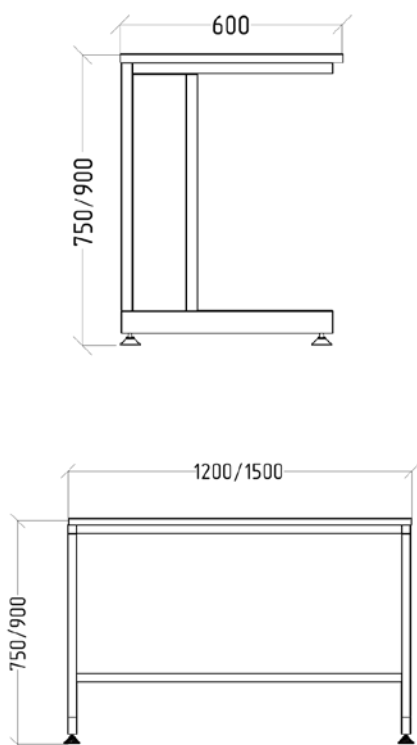

Мебель соответствует всем требованиям СанПин и ГОСТ

**СТОЛ ЛАБОРАТОРНЫЙ**  
НИЗКИЙ 1200x600x750, 1500x600x750  
ВЫСОКИЙ 1200x600x900, 1500x600x900

**СТОЛ ЛАБОРАТОРНЫЙ С ТУМБОЙ ЛАБ 1**  
НИЗКИЙ 1200x600x750, 1500x600x750  
ВЫСОКИЙ 1200x600x900, 1500x600x900

**СТОЛ ЛАБОРАТОРНЫЙ С ТУМБОЙ ЛАБ 2**  
НИЗКИЙ 1200x600x750, 1500x600x750  
ВЫСОКИЙ 1200x600x900, 1500x600x900

**СТОЛ ЛАБОРАТОРНЫЙ С ТУМБОЙ ЛАБ 3**  
НИЗКИЙ 1200x600x750  
ВЫСОКИЙ 1200x600x900

**СТОЛ ЛАБОРАТОРНЫЙ С ТУМБОЙ ЛАБ 4**  
НИЗКИЙ 1500x600x750  
ВЫСОКИЙ 1500x600x900

**СТОЛ ЛАБОРАТОРНЫЙ С НАДСТРОЙКОЙ**  
НИЗКИЙ 1200x600x750/1526  
НИЗКИЙ 1500x600x750/1526  
ВЫСОКИЙ 1200x600x900/1676  
ВЫСОКИЙ 1500x600x900/1676

**СТОЛ ЛАБОРАТОРНЫЙ**

**НАДСТРОЙКА**

ТУМБА ПРИСТАВНАЯ НИЗКАЯ  
400x500x670

СТОЛ ДЕМОНСТРАЦИОННЫЙ ЛАБ 2  
2 РОЗЕТКИ 42В  
1200x750x960/900

СТОЛ ДЕМОНСТРАЦИОННЫЙ ФИЗИЧЕСКИЙ  
С ПРИБОРНЫМ КОМПЛЕКСОМ  
4 РОЗЕТКИ 220В, 2 РОЗЕТКИ 42В  
1200x750x960/900

СТОЛ ДЕМОНСТРАЦИОННЫЙ С МОЙКОЙ  
1200x750x960/900